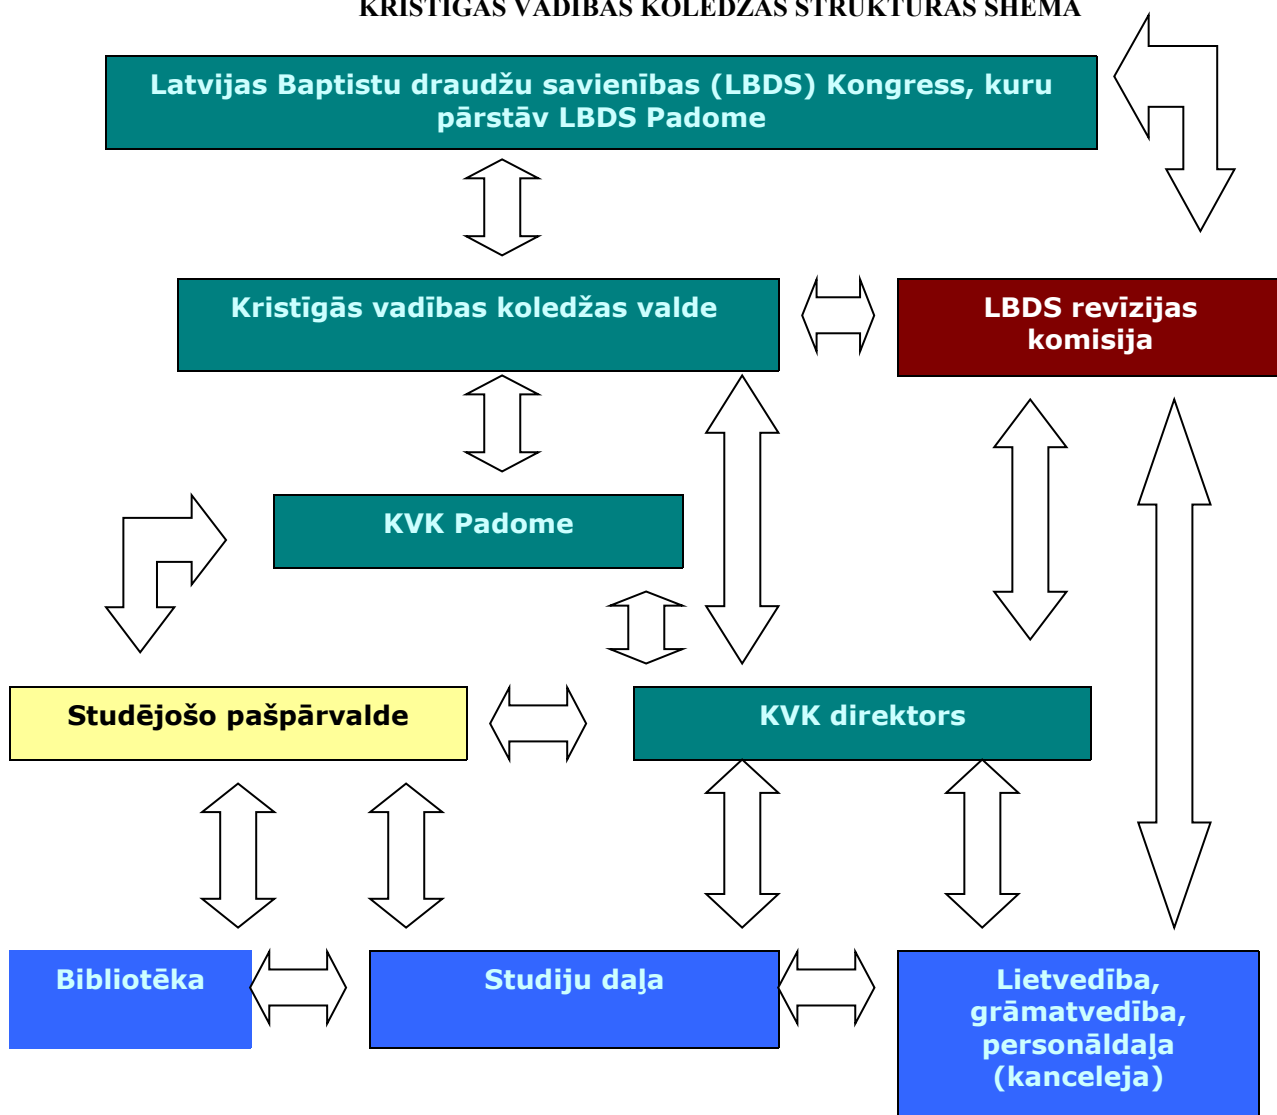

KRISTĪGĀS VADĪBAS KOLEDŽAS STRUKTŪRAS SHĒMA

LBDS – Latvijas Baptistu draudžu savienība. LBDS ir Krištīgās vadības koledžas dibinātājs.